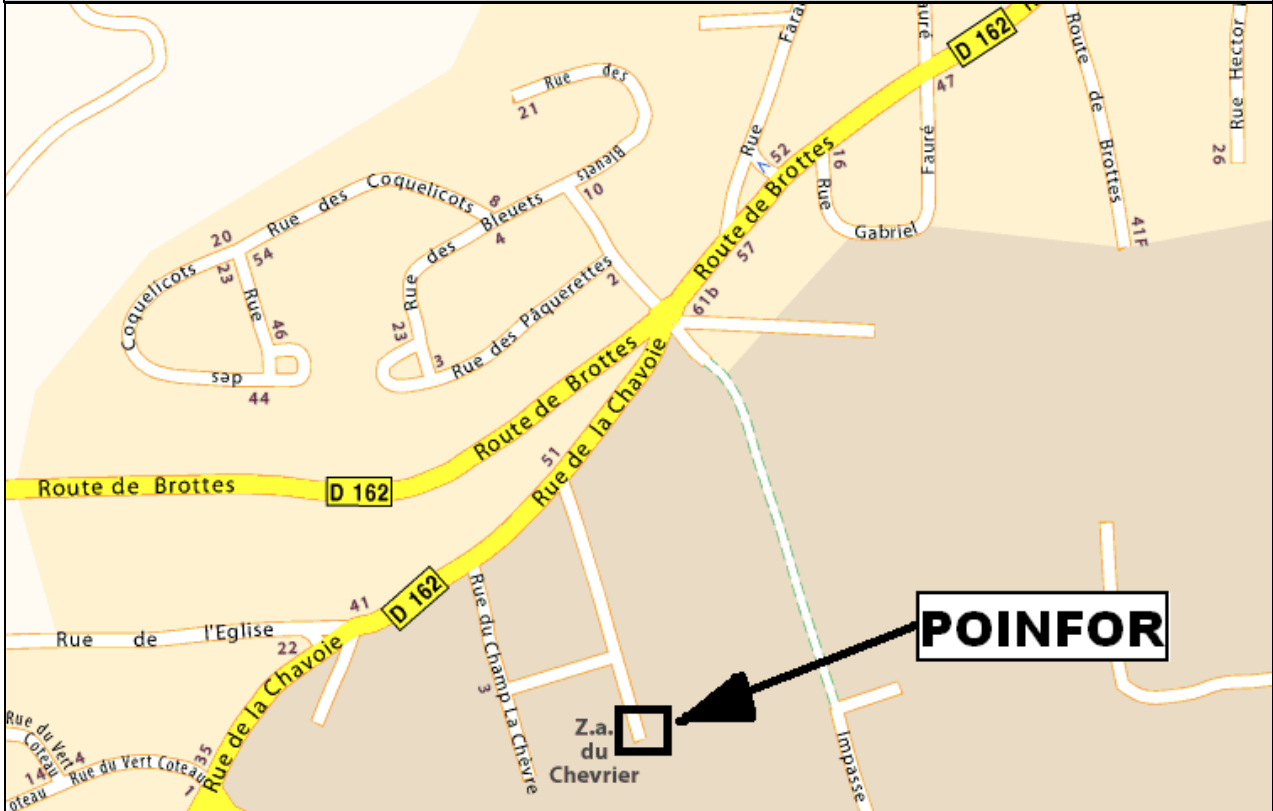

POINFO

Plan d'accès au site de CHAUMONT

48 Rue de la Chavoie BROTTE

52000 CHAUMONT

Tél. : 03.25.32.26.98

Site POINFOR de CHAUMONT à BROTTES

-  Zones interdites à la circulation et au stationnement
-  Zone de stationnement