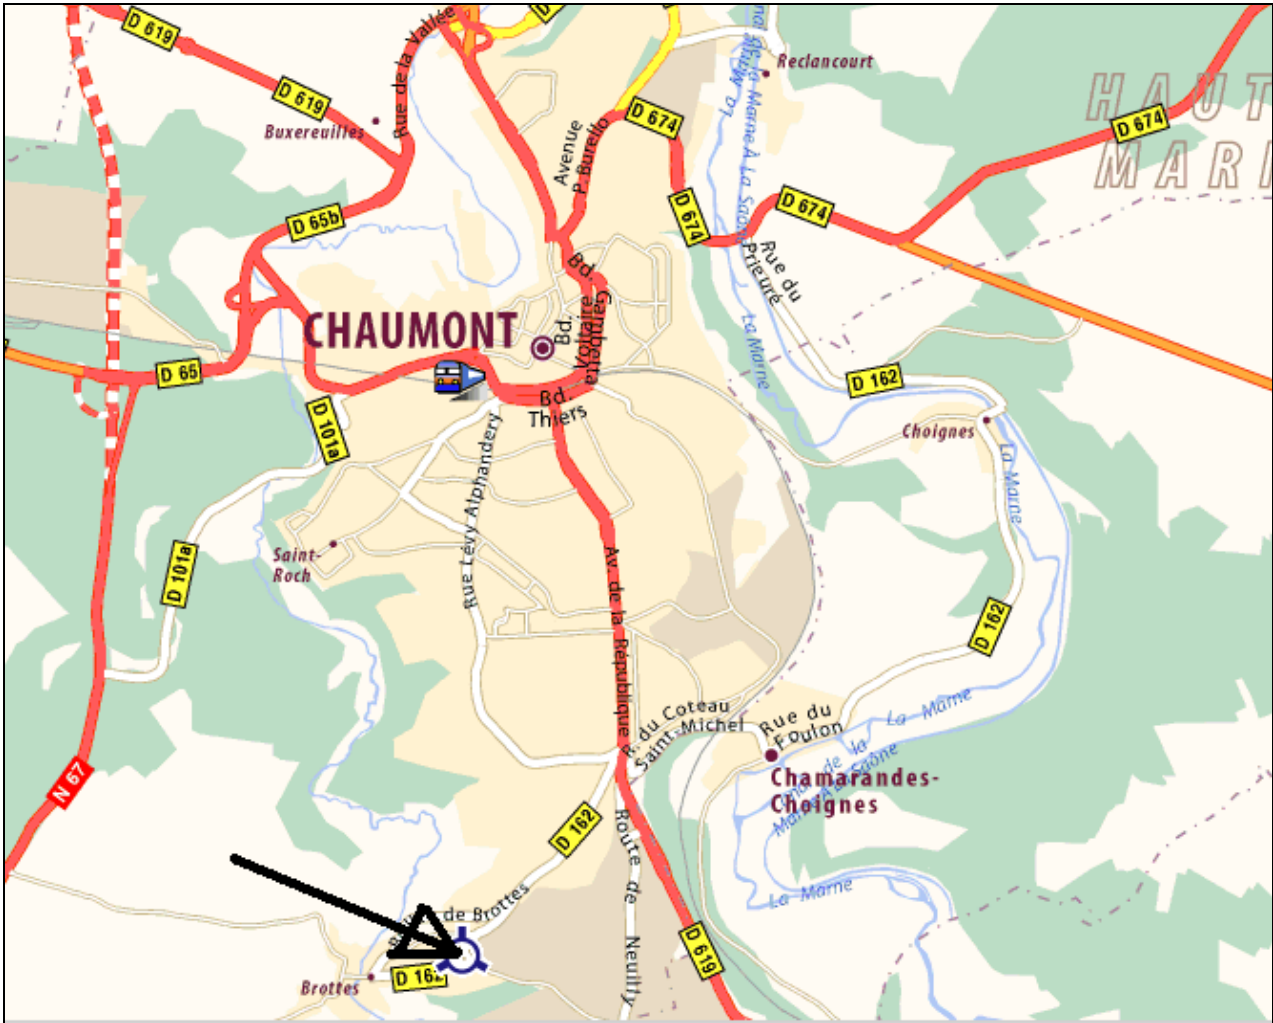

POINFO

Plan d'accès au site de CHAUMONT

48 Rue de la Chavoie BROTTE

52000 CHAUMONT

Tél. : 03.25.32.26.98

Site POINFOR de CHAUMONT à BROTTES

-  Zones interdites à la circulation et au stationnement
-  Zone de stationnement