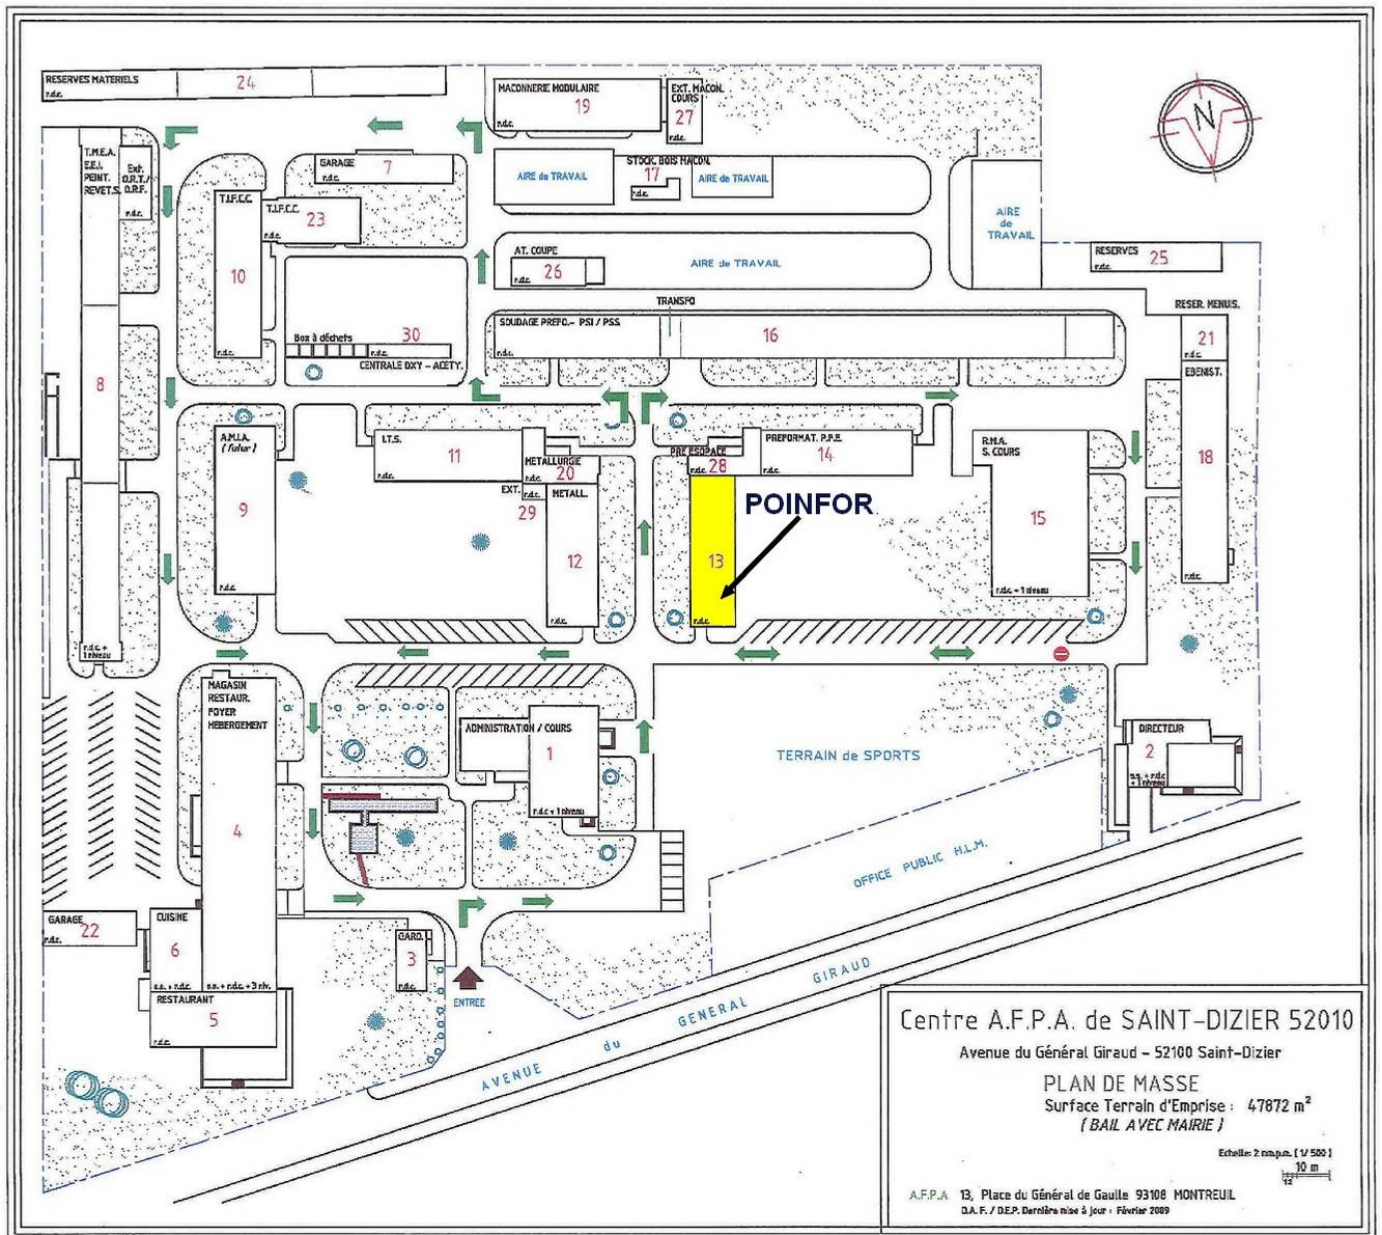

Détail du site AFPA et Localisation de Poinfor

Centre A.F.P.A. de SAINT-DIZIER 52010
 Avenue du Général Giraud - 52100 Saint-Dizier
PLAN DE MASSE
 Surface Terrain d'Emprise : 47872 m²
 [BAIL AVEC MAIRIE]
 Echelle: 2 nappes. (1/500)
 10 m
 A.F.P.A 13, Place du Général de Gaulle 93108 MONTREUIL
 D.A. F. / D.E.P. Dernière mise à jour : Février 2009